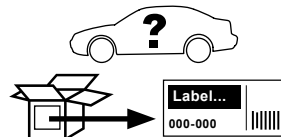

MOCS0190

Lv7 2018-r1

Modelo-model:

RE-CARGO KIT 2 PORTABICI

Lote-Lot-Lot-Lot:

01-18

Peso-Weight-Poids-Gewicht:

3,00 kg