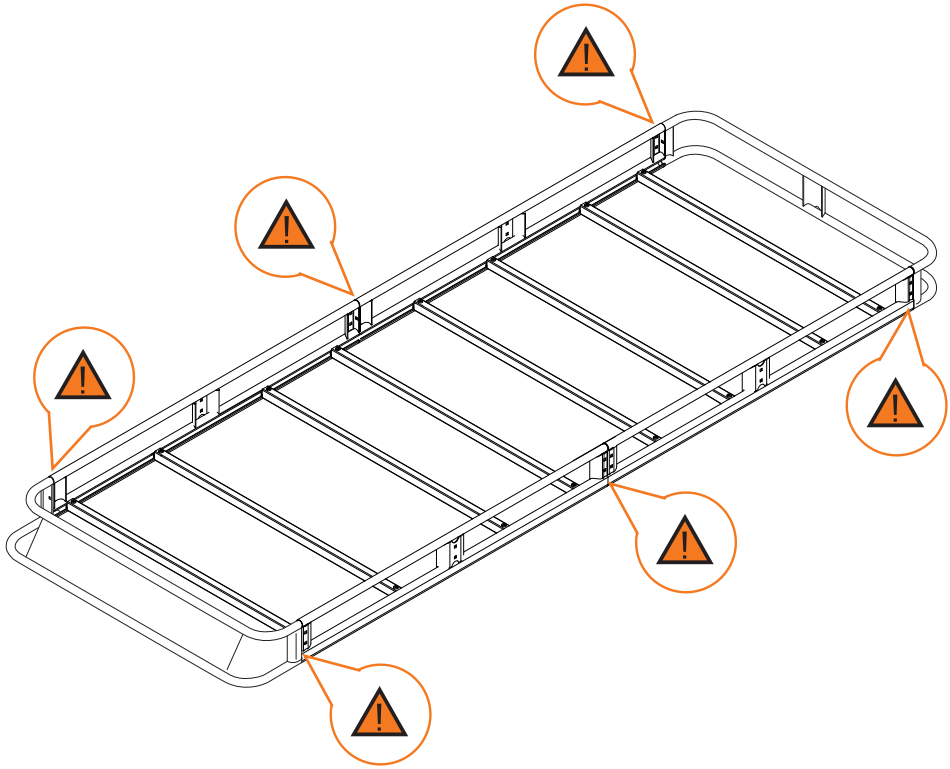

(TR) Paket içeriğini: Control ediniz!

(RU) Содержание упаковки:
Проверьте!

(I) Contenuto della confezione:
Controllare!

(NL) Pakket inhoud: Controleer!

(SLO) Vsebina paketa: Preverite!

2.

Código Code	901-933	901-935
	Modul-Rack Safari D-126	Modul-Rack Safari D-140
←W→	126 cm	140 cm
←L→	262 cm	262 cm
	26,20 kg	31,65 kg
Lote Lot	01/18	01/18
	1x (849-011)	1x (849-012)
	1x (849-016)	1x (849-017)
	1x (849-037) 1x (849-037D) 1x (849-038I) 1x (849-038D)	1x (849-037I) 1x (849-037D) 1x (849-038I) 1x (849-038D)
	8x (827-412)	8x (827-414)
	2x (855-251) 1x (810-054)	2x (855-251) 1x (810-054)

3. 

4. 

5. 

6. 

7. 

8. 