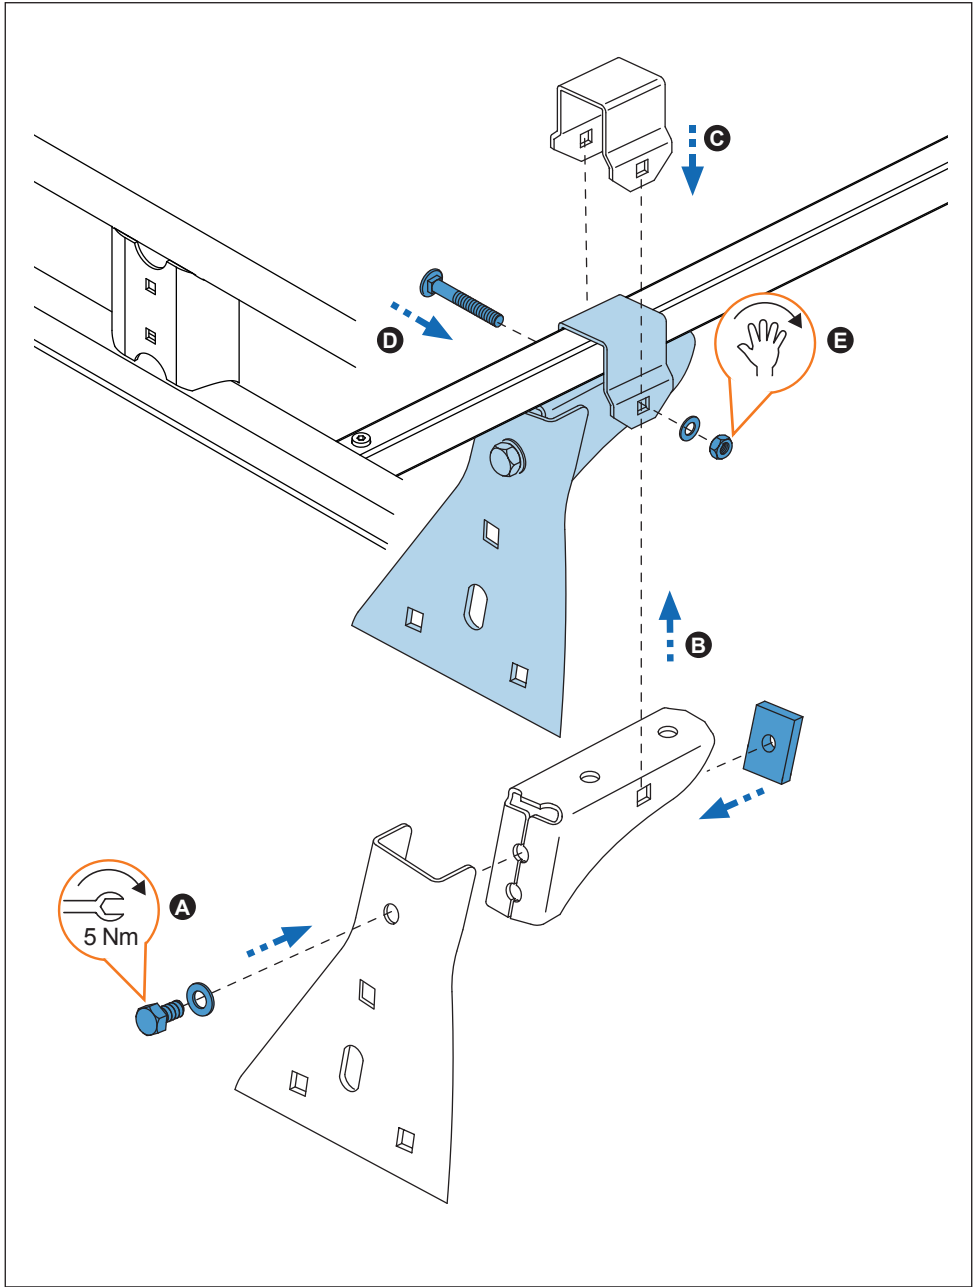

(TR) Paket içeriğini: Control ediniz!

(RU) Содержание упаковки:
Проверьте!

(I) Contenuto della confezione:
Controllare!

(NL) Pakket inhoud: Controleer!

(SLO) Vsebina paketa: Preverite!

2.

Código Code	901-933	901-935
	Modul-Rack Safari D-126	Modul-Rack Safari D-140
←W→	126 cm	140 cm
←L→	262 cm	262 cm
	26,20 kg	31,65 kg
Lote Lot	01/18	01/18
	1x (849-011)	1x (849-012)
	1x (849-016)	1x (849-017)
	1x (849-037) 1x (849-037D) 1x (849-038I) 1x (849-038D)	1x (849-037I) 1x (849-037D) 1x (849-038I) 1x (849-038D)
	8x (827-412)	8x (827-414)
	2x (855-251) 1x (810-054)	2x (855-251) 1x (810-054)

3. 

4. 

5. 

6. 

7. 

8. 