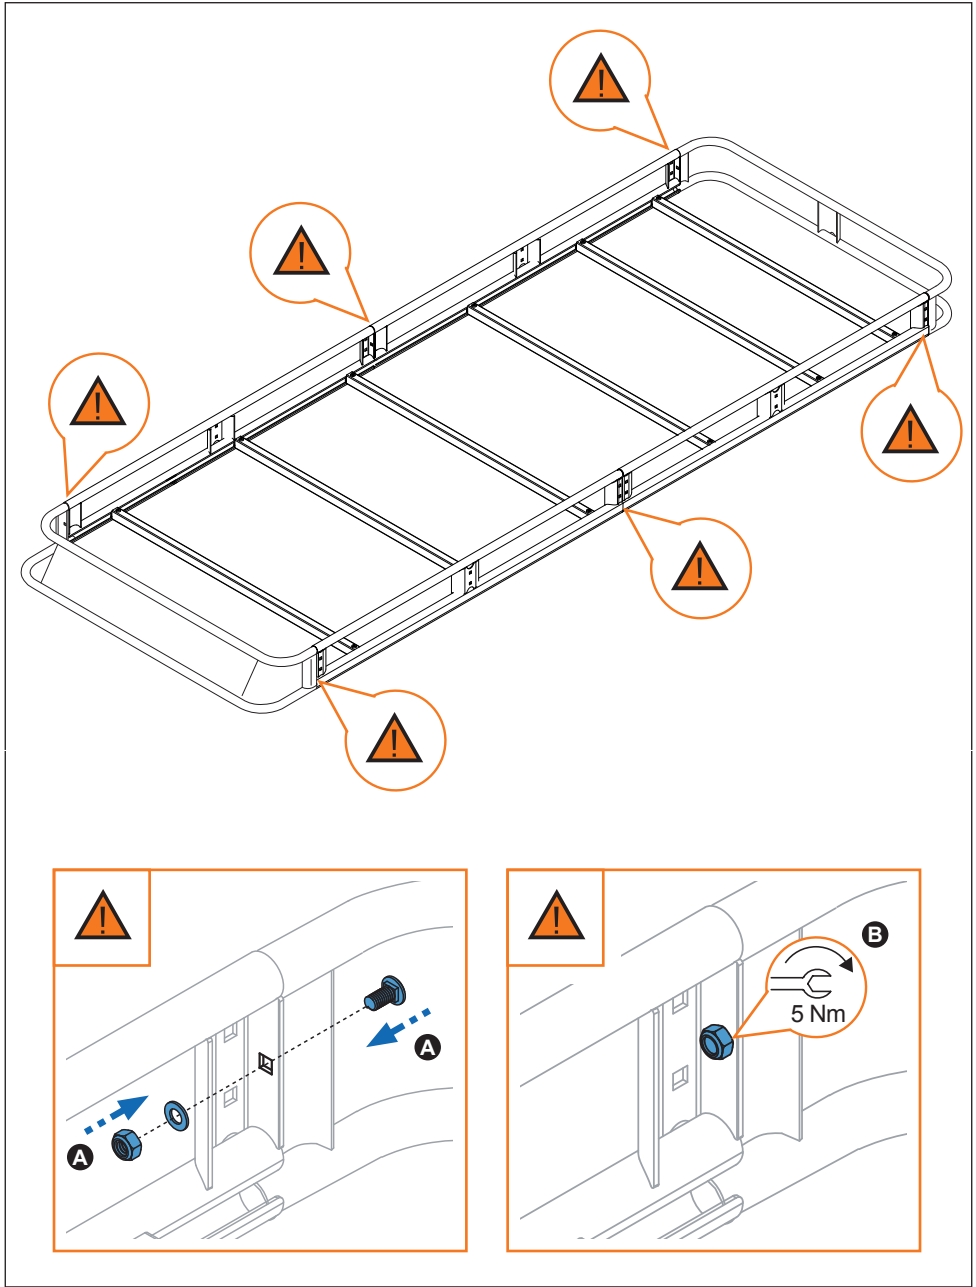

(SLO) Vsebina paketa: Preverite!

2.

Código Code	901-921	901-923	901-925
	Modul-Rack Safari C-110	Modul-Rack Safari C-126	Modul-Rack Safari C-140
←W→	110 cm	126 cm	140 cm
←L→	232 cm	232 cm	232 cm
	24,47 kg	26,20 kg	27,74 kg
Lote Lot	01/18	01/18	01/18
	1x (849-010)	1x (849-011)	1x (849-012)
	1x (849-015)	1x (849-016)	1x (849-017)
	2x (849-037I) 2x (849-037D)	2x (849-037I) 2x (849-037D)	2x (849-037I) 2x (849-037D)
	6x (827-411)	6x (827-412)	6x (827-414)
	2x (855-251) 1x (810-054)	2x (855-251) 1x (810-054)	2x (855-251) 1x (810-054)

3. 

4. 

5. 

6. 

7. 

8. 