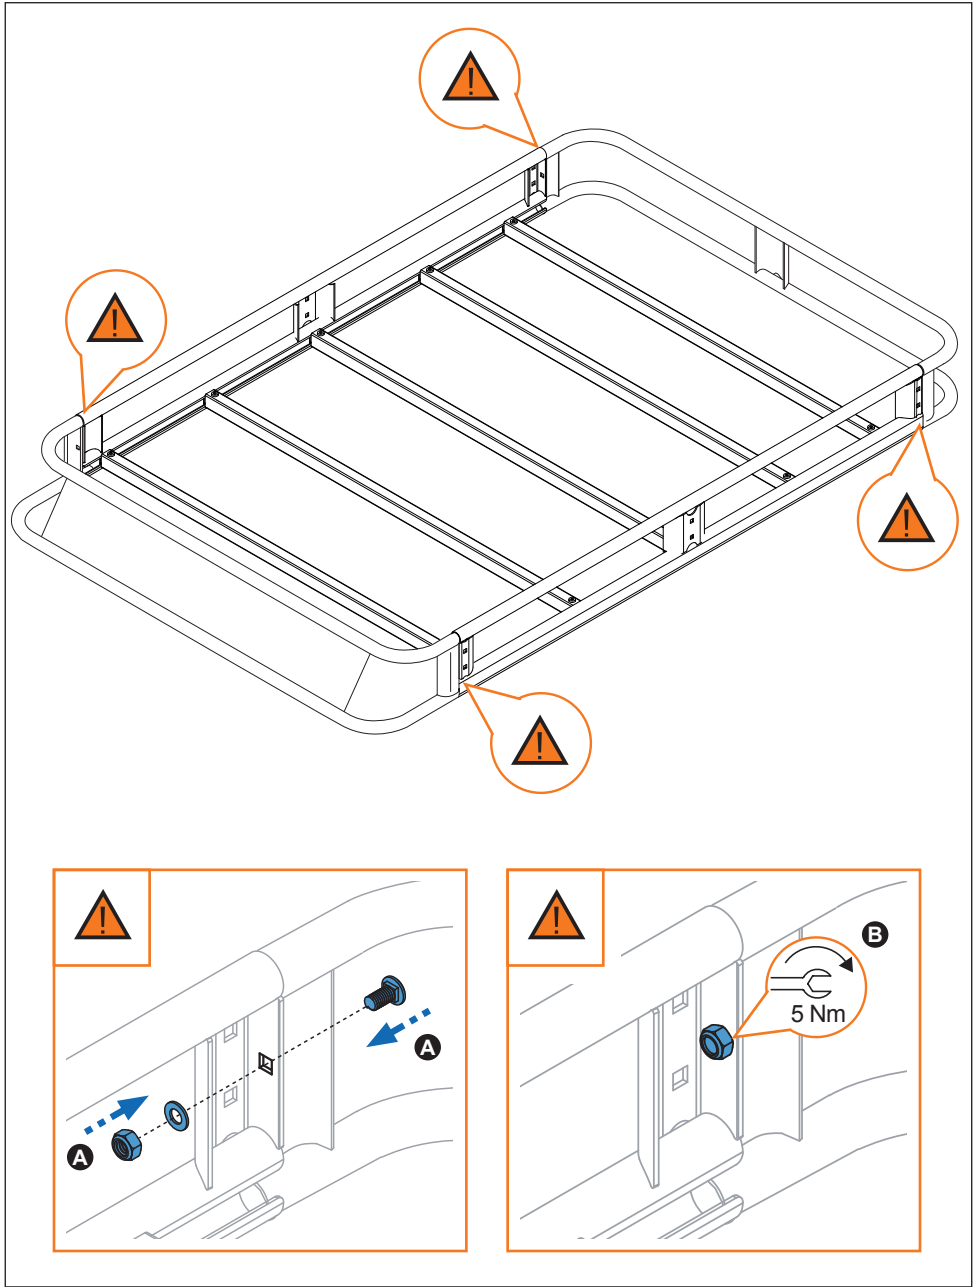

(NL) Pakket inhoud: Controleer!

(SLO) Vsebina paketa: Preverite!

2.

Código Code	901-911	901-913	901-915
	Modul-Rack Safari B-110	Modul-Rack Safari B-126	Modul-Rack Safari B-140
←W→	110 cm	126 cm	140 cm
←L→	182 cm	182 cm	182 cm
	20,38 kg	21,97 kg	23,38 kg
Lote Lot	01/18	01/18	01/18
	1x (849-010)	1x (849-011)	1x (849-012)
	1x (849-015)	1x (849-016)	1x (849-017)
	1x (849-039I) 1x (849-039D)	1x (849-039I) 1x (849-039D)	1x (849-039I) 1x (849-039D)
	5x (827-411)	5x (827-412)	5x (827-414)
	1x (855-252) 1x (810-170)	1x (855-252) 1x (810-170)	1x (855-252) 1x (810-170)

3. 

4. 

5. 

6. 

7. 

8. 