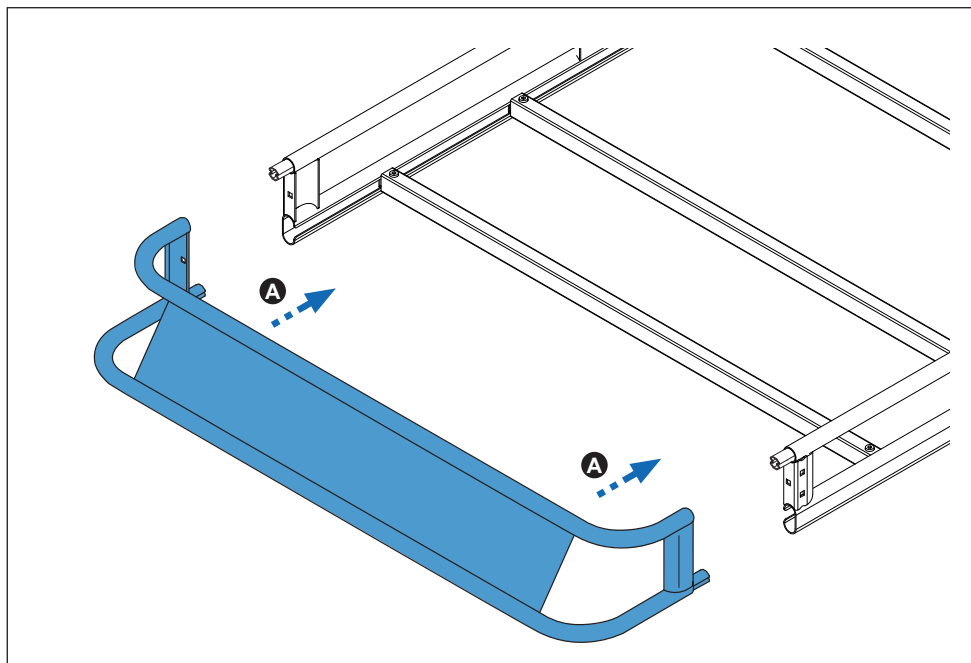

(NL) Pakket inhoud: Controleer!

(SLO) Vsebina paketa: Preverite!

2.

Código Code	901-911	901-913	901-915
	Modul-Rack Safari B-110	Modul-Rack Safari B-126	Modul-Rack Safari B-140
←W→	110 cm	126 cm	140 cm
←L→	182 cm	182 cm	182 cm
	20,38 kg	21,97 kg	23,38 kg
Lote Lot	01/18	01/18	01/18
	1x (849-010)	1x (849-011)	1x (849-012)
	1x (849-015)	1x (849-016)	1x (849-017)
	1x (849-039I) 1x (849-039D)	1x (849-039I) 1x (849-039D)	1x (849-039I) 1x (849-039D)
	5x (827-411)	5x (827-412)	5x (827-414)
	1x (855-252) 1x (810-170)	1x (855-252) 1x (810-170)	1x (855-252) 1x (810-170)

3. 

4. 

5. 

6. 

7. 

8. 